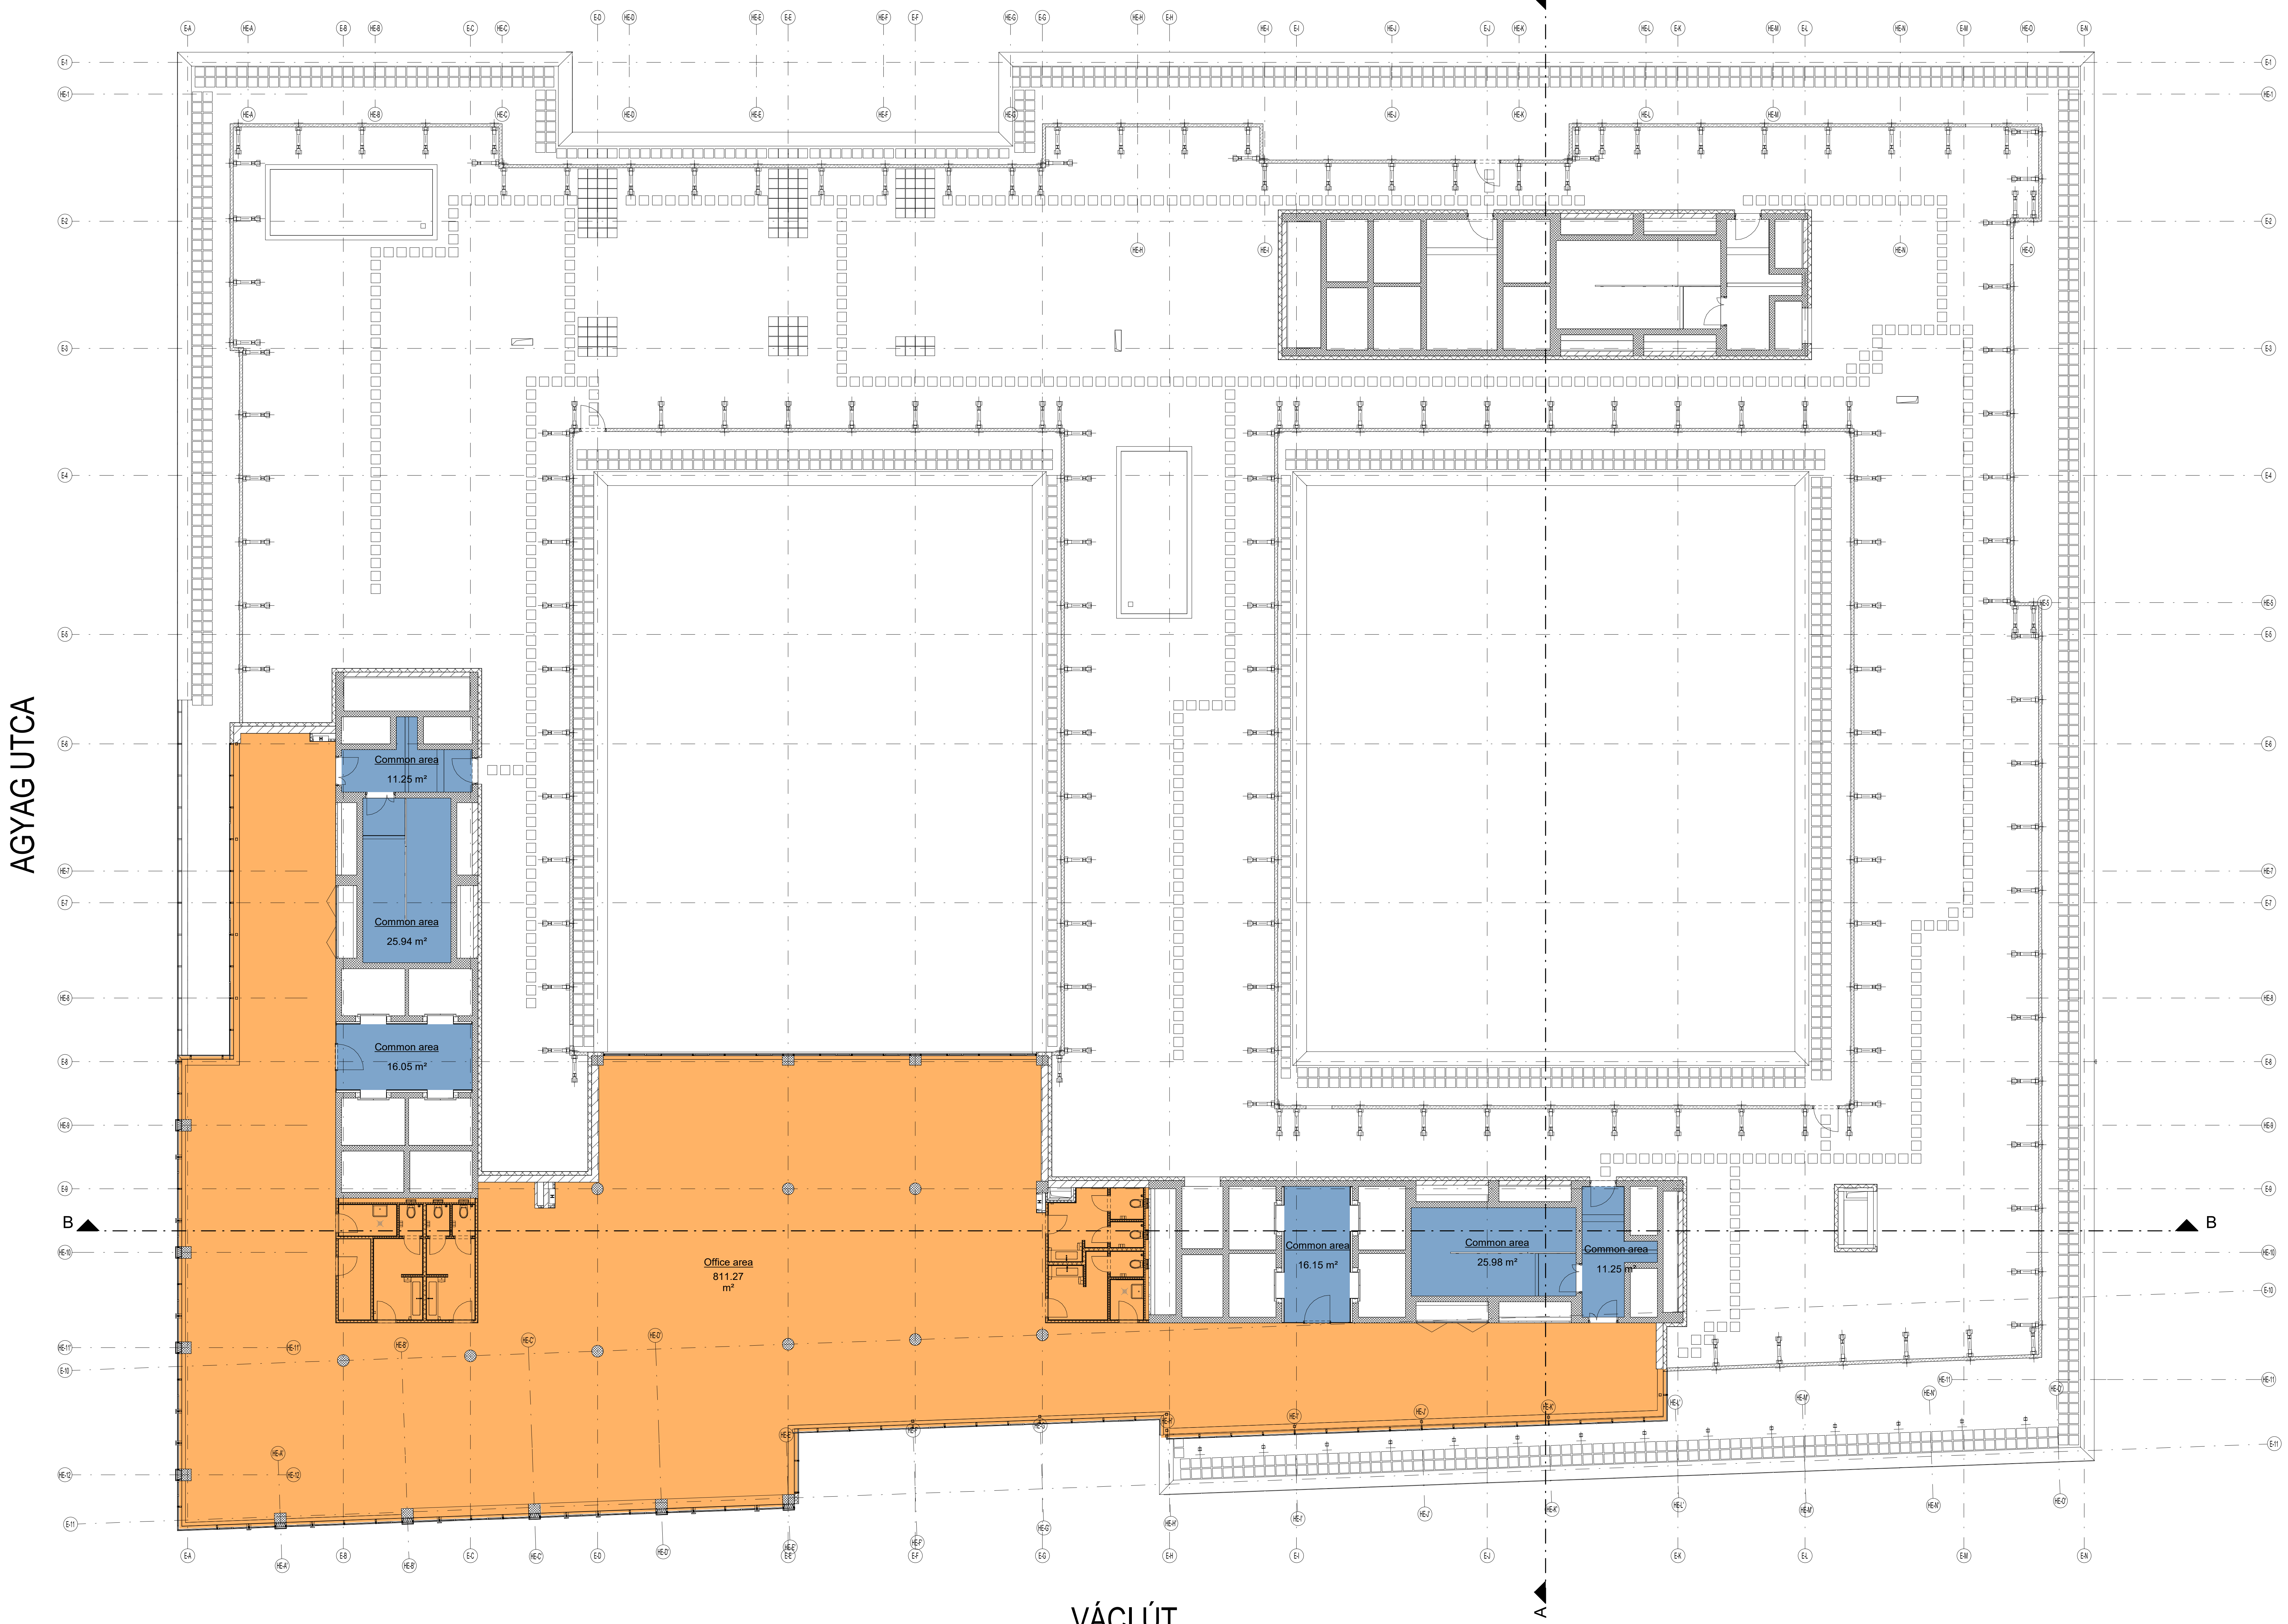

GYALOGOS SÉTÁNY

Office area: 811.27 m²

Common area: 106.62 m²

AGYAG UTCA

FIASTYÚK UTCA

VÁCI ÚT